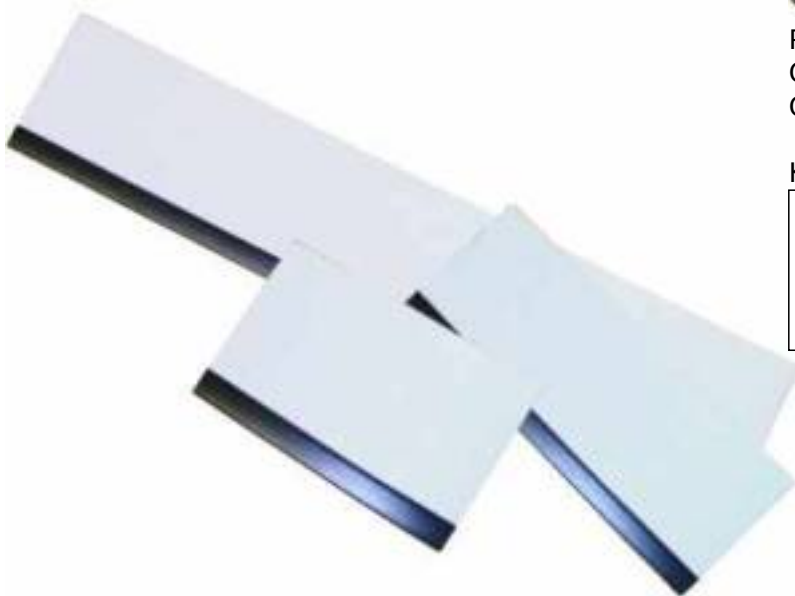

Zapraszamy do sklepu
www.signstools.pl

Rakla z gumową krawędzią - Flex 6"

kod produktu: YT06YF006

kategoria: Signstools > Narzędzia do aplikacji > Rakle

Producent: Sign o'the Times (SOTT)

Cena netto: **14,90 zł**

Cena brutto: 18,33 zł

Kod QR:

Rakla z gumową krawędzią - Flex 6"

Wyjątkowo płaska i gładka rakla do aplikacji na mokro. Wykonana z twardego winylu. Jedna krawędź ostra a druga powleczona gumą grubości 1,6mm. Świetnie sprawdza się przy aplikacjach folii na mokro oraz przy aplikacji folii okiennej. Użycie rakli nie powoduje powstawania zarysowań na powierzchniach nawet bardzo delikatnych folii. Doskonale sprawdza się również przy zbieraniu płynów po aplikacji na mokro lub wody z karoserii po myciu samochodu. Dostępna w 2 rozmiarach: 4"(10cm) i 6"(15cm)